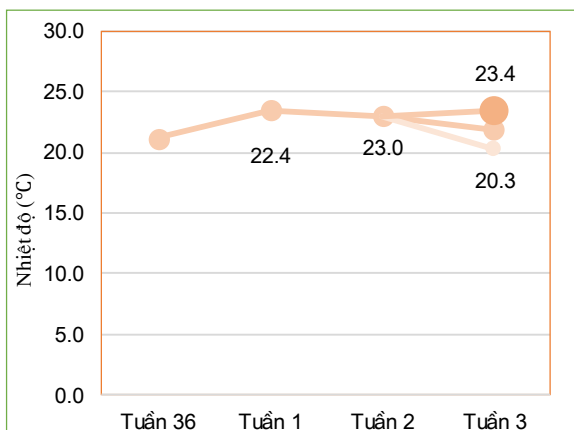

**THÔNG BÁO HẠN HÁN**  
**KHU VỰC TRUNG TRUNG BỘ**  
**Tuần: Tuần 3 năm 2020**

**I. Đặc trưng về tổng lượng mưa và nhiệt độ không khí trong tuần**

*Diễn biến nhiệt độ tuần*

Nhiệt độ không khí trung bình thấp hơn tuần trước (chênh lệch khoảng  $-1.1^{\circ}\text{C}$ ), trong đó nhiệt độ trung bình khu vực trong tuần cao nhất:  $23.4^{\circ}\text{C}$ , nhiệt độ trung bình thấp nhất:  $20.3^{\circ}\text{C}$ . (Nhiệt độ trung bình tuần trước:  $23^{\circ}\text{C}$ ).

Trong tuần có mưa trên hầu hết trong vùng, lượng mưa lớn nhất trong toàn vùng: 29.6mm, thấp nhất vùng lượng mưa đạt 3.6mm. Lượng mưa lớn nhất trong vùng cao hơn 19 mm so với tuần trước, lượng mưa nhỏ nhất trong vùng cao hơn 3.6 mm so với tuần trước (tuần trước lượng mưa lớn nhất đạt 10.6mm, lượng mưa thấp nhất đạt 5.3 mm).