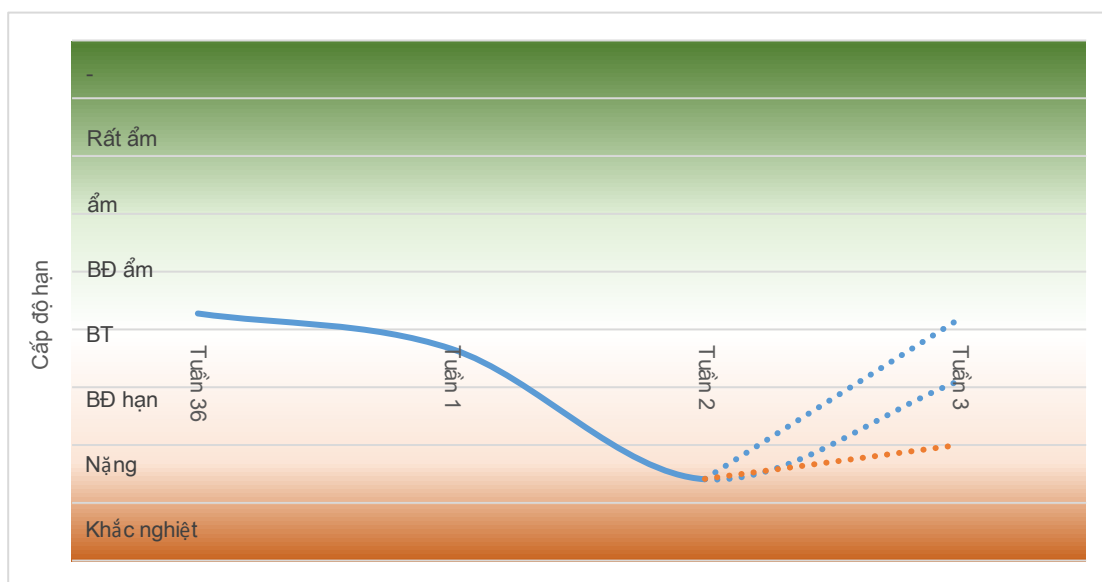

II. Đặc điểm điều kiện về hạn nông nghiệp

Toàn vùng chuyển từ giai đoạn khắc nghiệt đến bắt đầu hạn sang giai đoạn bắt đầu hạn đến bình thường trong đó cao nhất có khả năng chuyển từ giai đoạn khắc nghiệt sang giai đoạn bắt đầu hạn một số điểm có khả năng chuyển từ giai đoạn bắt đầu hạn sang giai đoạn bình thường. Tính trung bình, toàn vùng chuyển từ giai đoạn nặng sang giai đoạn bình thường.

Cấp độ rủi ro thiên tai: Dựa trên các số liệu thống kê về hiện trạng thiếu hụt lượng mưa, nguồn nước của các trạm quan trắc trên khu vực Trung Trung Bộ trong tuần 3 (từ ngày 21-31/01/2020), theo quy định tại Điều 7 Quyết định 44/2014/QĐ-TTg ngày 15/8/2014 của Thủ tướng Chính phủ, cấp độ rủi ro do hạn hán của khu vực Trung Trung Bộ phổ biến tương đương ở mức dưới cấp 1.

Diễn biến hạn nông nghiệp

NGƯỜI THỰC HIỆN

Nguyễn Văn Nhật

KIỂM SOÁT

Quách Thị Thanh Tuyết