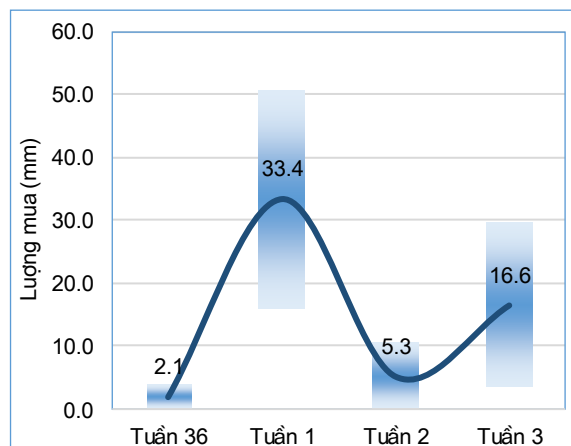

**THÔNG BÁO HẠN HÁN**  
**KHU VỰC TRUNG TRUNG BỘ**  
**Tuần: Tuần 3 năm 2020**

**I. Đặc trưng về tổng lượng mưa và nhiệt độ không khí trong tuần**

*Diễn biến nhiệt độ tuần*

Nhiệt độ không khí trung bình thấp hơn tuần trước (chênh lệch khoảng  $-1.1^{\circ}\text{C}$ ), trong đó nhiệt độ trung bình khu vực trong tuần cao nhất:  $23.4^{\circ}\text{C}$ , nhiệt độ trung bình thấp nhất:  $20.3^{\circ}\text{C}$ . (Nhiệt độ trung bình tuần trước:  $23^{\circ}\text{C}$ ).

Trong tuần có mưa trên hầu hết trong vùng, lượng mưa lớn nhất trong toàn vùng: 29.6mm, thấp nhất vùng lượng mưa đạt 3.6mm. Lượng mưa lớn nhất trong vùng cao hơn 19 mm so với tuần trước, lượng mưa nhỏ nhất trong vùng cao hơn 3.6 mm so với tuần trước (tuần trước lượng mưa lớn nhất đạt 10.6mm, lượng mưa thấp nhất đạt 5.3 mm).

*Diễn biến tổng lượng mưa tuần*

**Bảng 1. Tổng hợp điều kiện khí tượng trong tuần**

Tuần	Mưa cao nhất mm	Mưa thấp nhất mm	Nhiệt TB cao nhất $^{\circ}\text{C}$	Nhiệt TB thấp nhất $^{\circ}\text{C}$
Tuần 36	4.1	0.0	23.0	19.3
Tuần 1	50.7	16.1	24.5	22.4
Tuần 2	10.6	0.0	24.0	22.0
Tuần 3	29.6	3.6	23.4	20.3