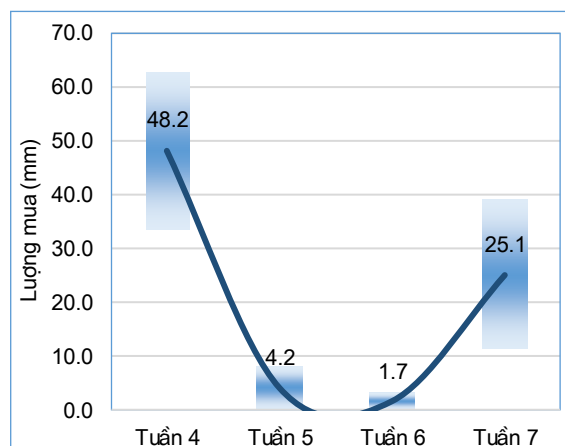

**THÔNG BÁO HẠN HÁN**  
**KHU VỰC BẮC TRUNG BỘ**  
**Tuần 7 năm 2021**

**I. Đặc trưng về tổng lượng mưa và nhiệt độ không khí trong tuần**

*Diễn biến nhiệt độ tuần*

Nhiệt độ không khí trung bình không thay đổi nhiều tuần trước (chênh lệch khoảng  $-0.5^{\circ}\text{C}$ ), trong đó nhiệt độ trung bình khu vực trong tuần cao nhất:  $21.7^{\circ}\text{C}$ , nhiệt độ trung bình thấp nhất:  $20.7^{\circ}\text{C}$ . (Nhiệt độ trung bình tuần trước:  $21.7^{\circ}\text{C}$ ).

Trong tuần có mưa trên hầu hết trong vùng, lượng mưa lớn nhất trong toàn vùng: 38.9mm, thấp nhất vùng lượng mưa đạt 11.3mm. Lượng mưa lớn nhất trong vùng cao hơn 35.6 mm so với tuần trước, lượng mưa nhỏ nhất trong vùng cao hơn 11.2 mm so với tuần trước (tuần trước lượng mưa lớn nhất đạt 3.3mm, lượng mưa thấp nhất đạt 0.1 mm).

*Diễn biến tổng lượng mưa tuần*

**Bảng 1. Tổng hợp điều kiện khí tượng trong tuần**

Tuần	Mưa cao nhất mm	Mưa thấp nhất mm	Nhiệt TB cao nhất $^{\circ}\text{C}$	Nhiệt TB thấp nhất $^{\circ}\text{C}$
Tuần 4	62.8	33.6	20.3	19.5
Tuần 5	8.1	0.2	19.8	19.5
Tuần 6	3.3	0.1	21.9	21.4
Tuần 7	38.9	11.3	21.7	20.7