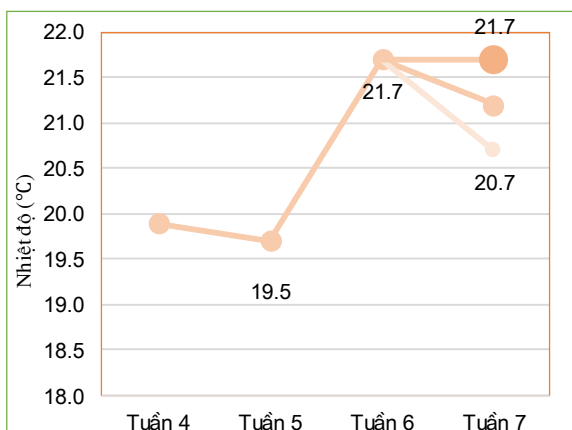

**THÔNG BÁO HẠN HÁN**  
**KHU VỰC BẮC TRUNG BỘ**  
**Tuần 7 năm 2021**

**I. Đặc trưng về tổng lượng mưa và nhiệt độ không khí trong tuần**

*Diễn biến nhiệt độ tuần*

Nhiệt độ không khí trung bình không thay đổi nhiều tuần trước (chênh lệch khoảng  $-0.5^{\circ}\text{C}$ ), trong đó nhiệt độ trung bình khu vực trong tuần cao nhất:  $21.7^{\circ}\text{C}$ , nhiệt độ trung bình thấp nhất:  $20.7^{\circ}\text{C}$ . (Nhiệt độ trung bình tuần trước:  $21.7^{\circ}\text{C}$ ).

Trong tuần có mưa trên hầu hết trong vùng, lượng mưa lớn nhất trong toàn vùng: 38.9mm, thấp nhất vùng lượng mưa đạt 11.3mm. Lượng mưa lớn nhất trong vùng cao hơn 35.6 mm so với tuần trước, lượng mưa nhỏ nhất trong vùng cao hơn 11.2 mm so với tuần trước (tuần trước lượng mưa lớn nhất đạt 3.3mm, lượng mưa thấp nhất đạt 0.1 mm).

*Diễn biến tổng lượng mưa tuần*

**Bảng 1. Tổng hợp điều kiện khí tượng trong tuần**

Tuần	Mưa cao nhất mm	Mưa thấp nhất mm	Nhiệt TB cao nhất $^{\circ}\text{C}$	Nhiệt TB thấp nhất $^{\circ}\text{C}$
Tuần 4	62.8	33.6	20.3	19.5
Tuần 5	8.1	0.2	19.8	19.5
Tuần 6	3.3	0.1	21.9	21.4
Tuần 7	38.9	11.3	21.7	20.7