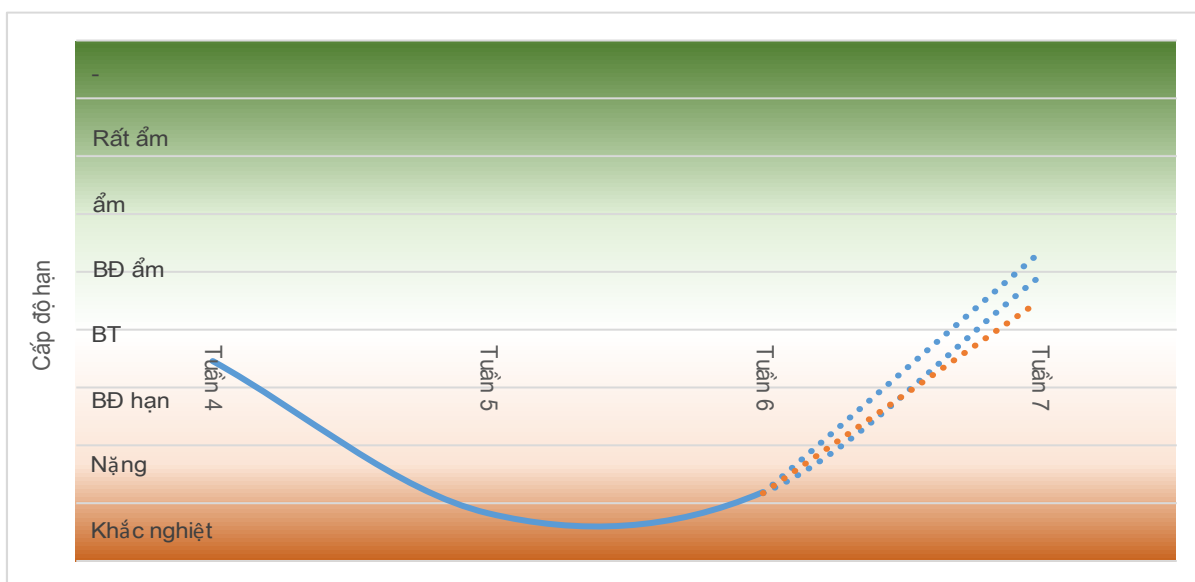

II. Đặc điểm điều kiện về hạn nông nghiệp

Toàn vùng chuyển từ giai đoạn khắc nghiệt đến nặng sang giai đoạn bình thường đến bắt đầu ẩm, trong đó, cao nhất có khả năng chuyển từ giai đoạn khắc nghiệt sang giai đoạn bình thường, một số điểm có khả năng chuyển từ giai đoạn nặng sang giai đoạn bắt đầu ẩm. Tính trung bình, toàn vùng chuyển từ giai đoạn nặng sang giai đoạn bình thường.

* Cấp độ rủi ro thiên tai: Dựa trên các số liệu thống kê về hiện trạng thiếu hụt lượng mưa, nguồn nước của các trạm quan trắc trên khu vực Bắc Trung Bộ, theo quy định tại Điều 7 Quyết định 44/2014/QĐ-TTg ngày 15/8/2014 của Thủ tướng Chính phủ, cấp độ rủi ro do hạn hán của khu vực Bắc Trung Bộ trong tuần 07 (từ ngày 01-10/03/2021) phổ biến tương đương ở dưới mức cấp 1.

Diễn biến hạn nông nghiệp

NGƯỜI THỰC HIỆN

Quách Thị Thanh Tuyết

KIỂM SOÁT

Phạm Thị Kim Phụng